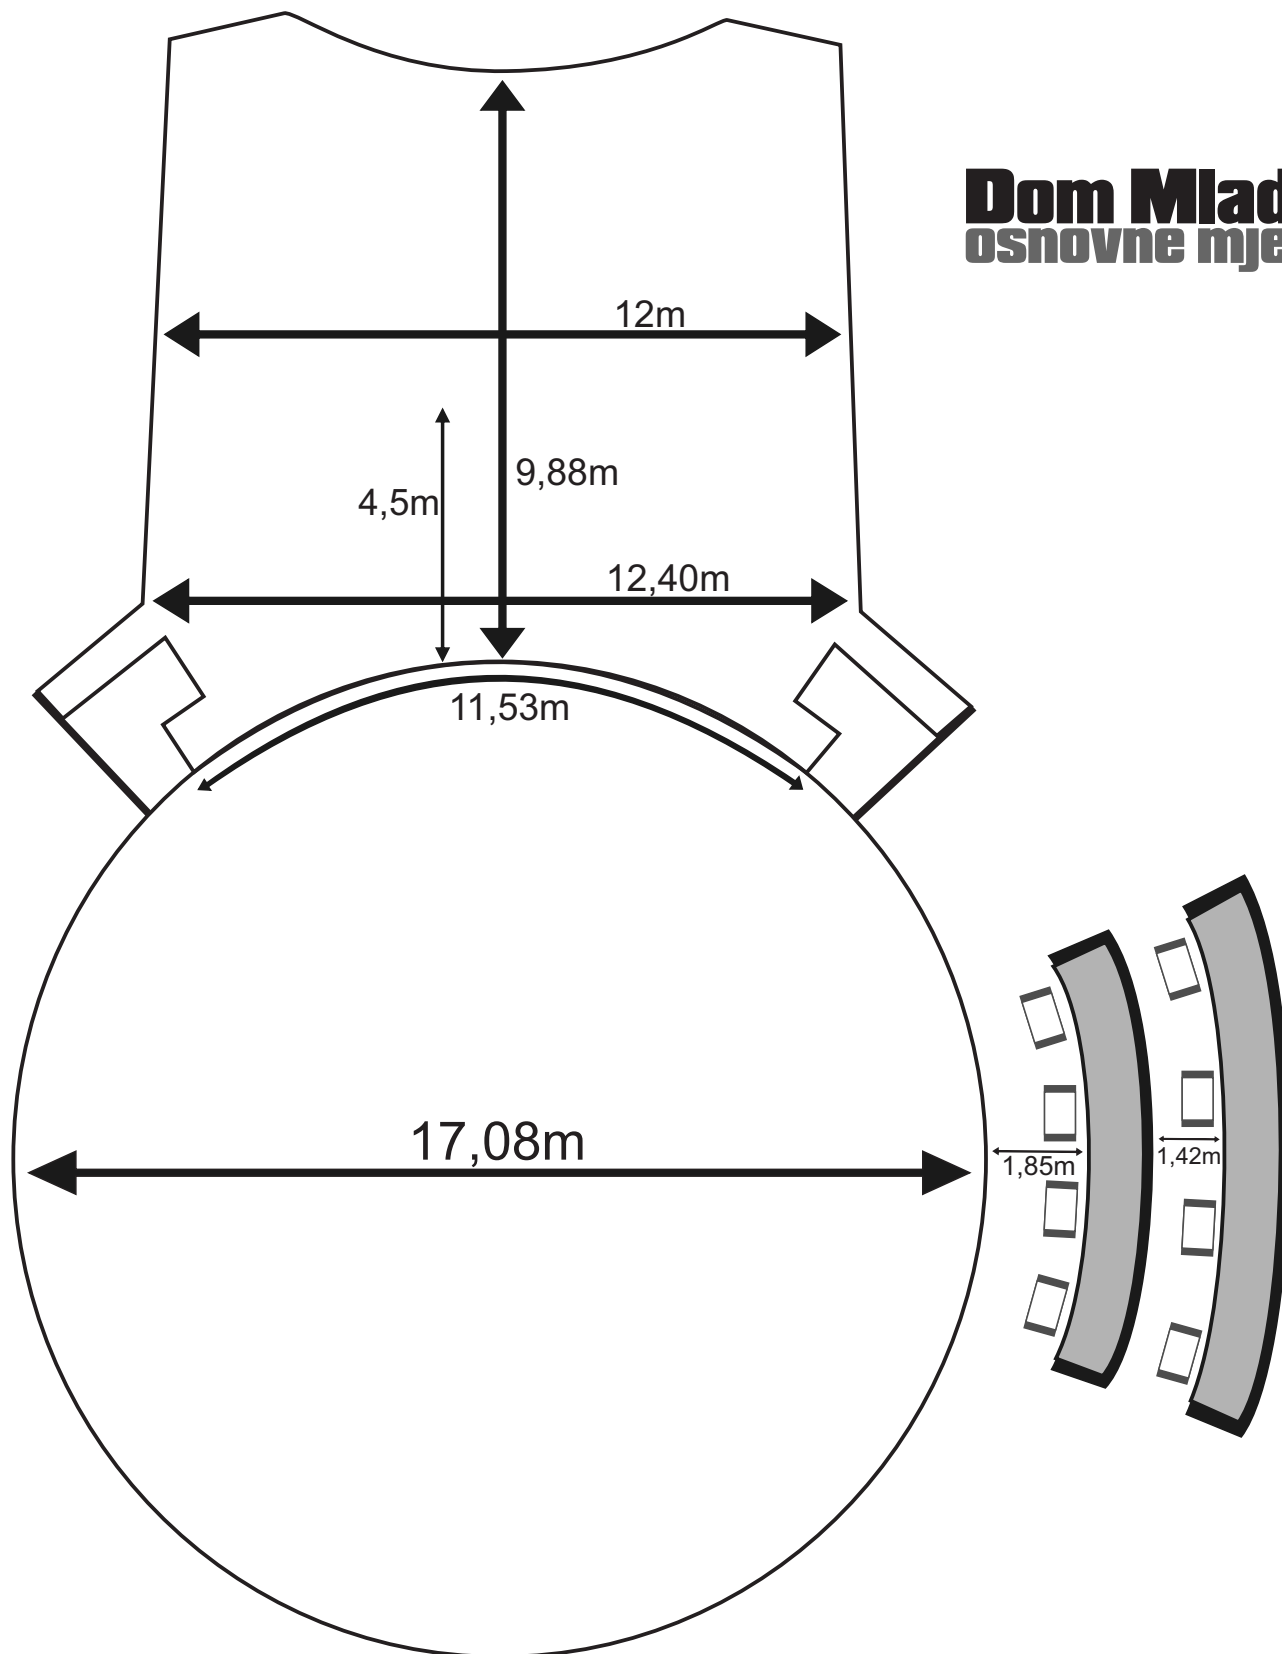

Dom Mladih

osnovne mjere

- Prečnik podijuma (kruga): 17,08m
- Širina bine (sredina): 12m
- Dužina bine: 9,88m
- Luk bine: 11,53m
- Visina od poda bine do plafona: 7,52m
- Visina od poda bine do grede: 4m
- Visina od poda bine do platna za projektor: 5,93m
- Visina zida za kino projekciju (tambur): 3,39m
- Visina od podijuma do plafona: 8,85m
- Visina od podijuma do rampe: 7,55m
- Visina od poda do bine: 1,36m
- Drvena ograda ispod bine: 1,10m